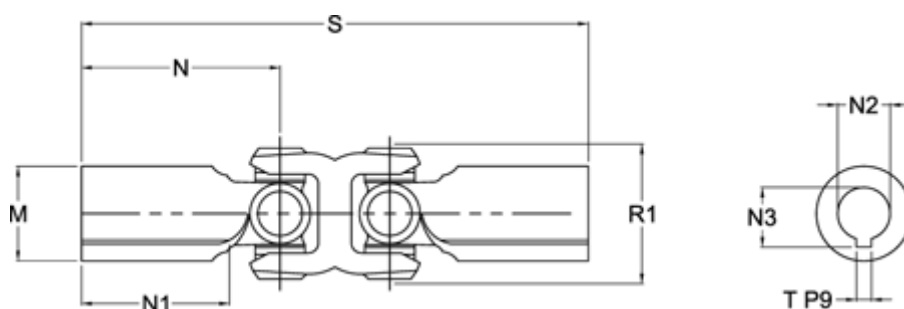

Varenummer: 07112303001
Beskrivelse: Kardanled dobbelt 0.112.303.001
S=390 Boring 45 H7 m/not

Mål

M	= 80	T = 14 P9
Maks. bøjningvinkel grader	= 20	
N	= 155	
N1	= 69	
N2	= 45 H7	
N3	= 48,8 +0,2	
R1	= 115	
S min.	= 390	